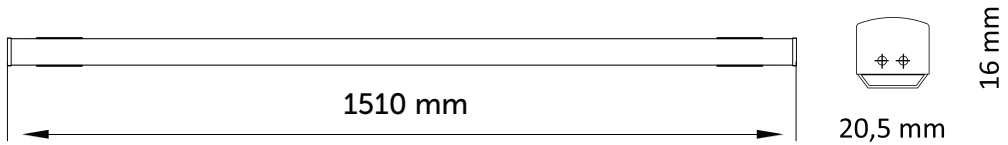

LED Line

DL-LLE-150

Tip	Güç	V/Hz	Akım (A)	Işık Akısı (lm)	Montaj Ölçüsü (mm)
DL-LLE-150	1X 15 W	DC-24	-	930	1510
Gövde	Mat Naturel Eloksallı Alüminyum Ekstrüzyon Profil, UV Işınlrına Dayanıklı, Sararmayan, Homojen Işık Dağılımı Sağlayan, Opal Beyaz Polikarbon Difüzör				
LED	> 50.000 saat ömürlü, homojen ışık çıkışlı, Mid Power LED				
Sürücü	Yüksek verimli sabit gerilim çıkışlı				

*İstenilen Uzunlukta üretilebilir

LED Line

DERINled
Yüksek Renklil Program