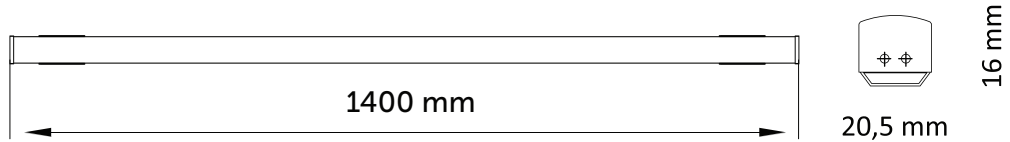

LED Line

DL-LPL-150

Tip	Güç	V/Hz	Akım (A)	Işık Akısı (lm)	Montaj Ölçüsü (mm)
DL-LPL-150	1 x 30W	DC-24	0.240	1800	1400
Gövde	Mat Naturel Eloksallı Alüminyum Ekstrüzyon Profil, UV Işınlarna Dayanıklı, Sararmayan, Homojen Işık Dağılımı Sağlayan, Opal Beyaz Polikarbon Difüzör				
LED	> 50.000 saat ömürlü, homojen ışık çıkışlı, Mid Power LED				
Sürücü	Yüksek verimli sabit gerilim çıkışlı				