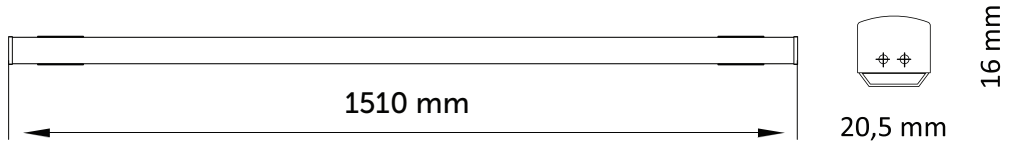

LED Line

DL-RGBL-150

Tip	Güç	V/Hz	Akım (A)	Işık Akısı (lm)	Montaj Ölçüsü (mm)
DL-RGBL-150	1 x 18W	DC-24	-	-	1510
Gövde	Mat Naturel Eloksallı Alüminyum Ekstrüzyon Profil, UV Işınlara Dayanıklı, Sararmayan, Homojen Işık Dağılımı Sağlayan, Opal Beyaz Polikarbon Difüzör				
LED	> 50.000 saat ömürlü, homojen ışık çıkışlı, Mid Power LED				
Sürücü	Yüksek verimli sabit gerilim çıkışlı				